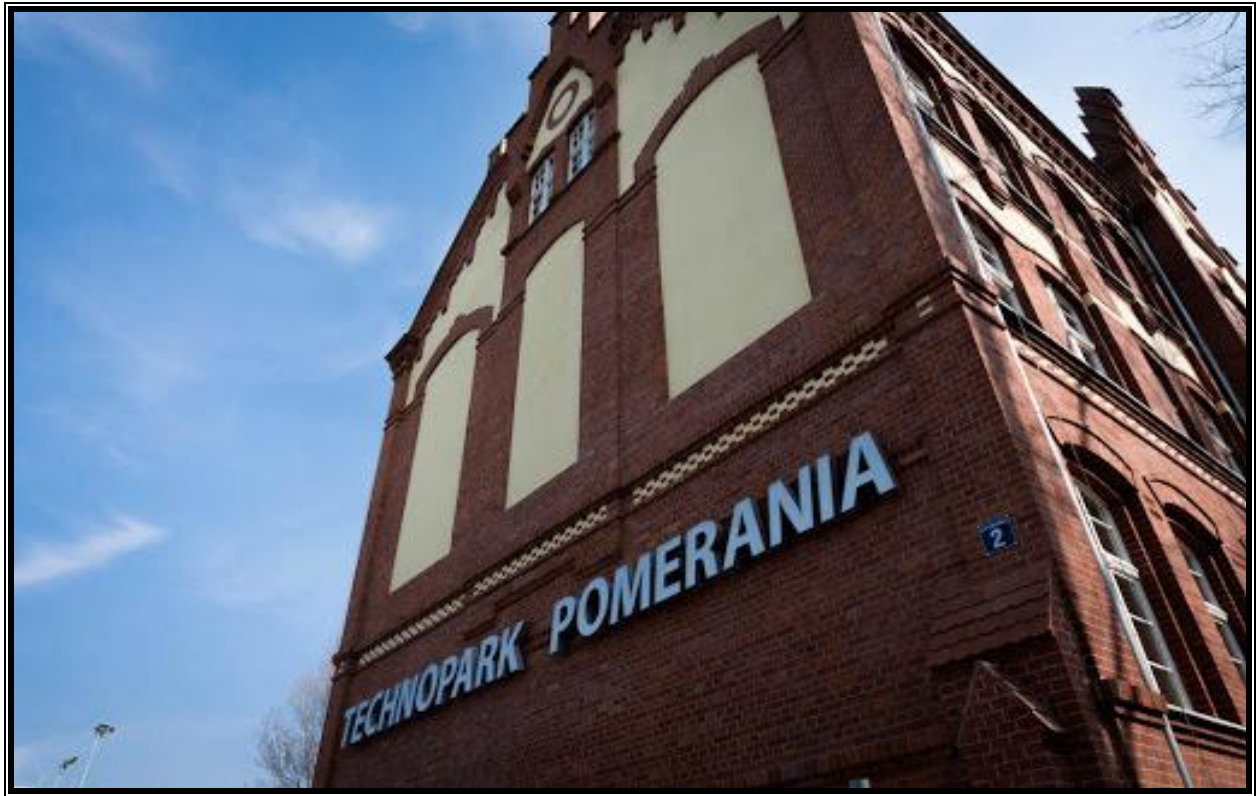

WALY CHROBREGO

JASNE BŁONIA

ZAMEK KSIĄŻĄT POMORSKICH

FILHARMONIA

STOCZNIA SZCZECIŃSKA

CH GALAXY

ARKONKA

TECHNOPARK POMERANIA